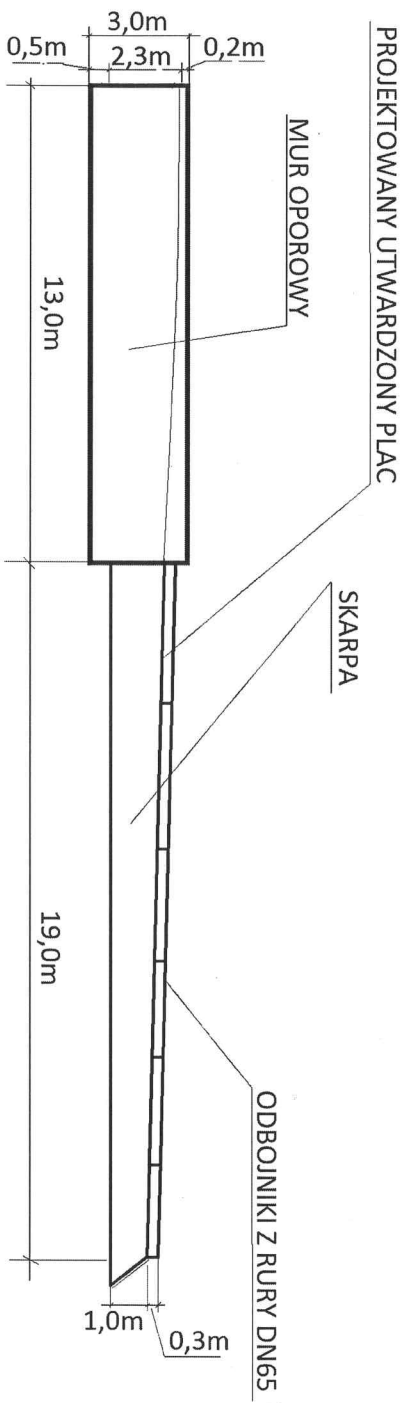

PROFIL A-A

Adres:	SKŁADOWISKO ODPADÓW SZERZAWY DZ. NR 15/1	04.09.2012	PROJEKTOWAŁ:
Branża:	BUDOWLANA	INWESTOR: MPGK sp. z o.o. ul. WITOSA 6 MOGIŁNO	