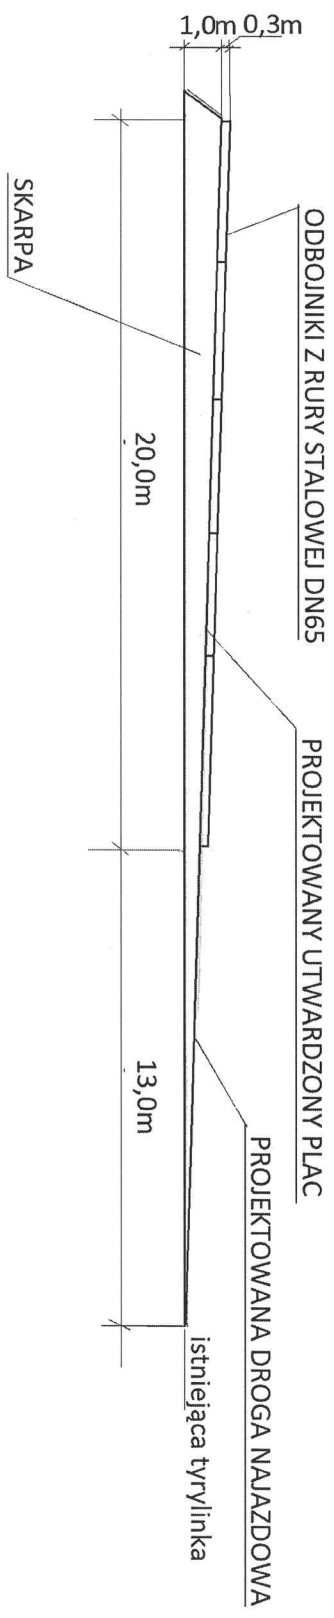

# PROFIL B-B

Adres:	SKŁADOWISKO ODPADÓW SZERZAWY DZ. NR 15/1	04.09.2012	PROJEKTOWAŁ:
Branża:	BUDOWLANA	INWESTOR: MPGK sp. z o.o. ul. WITOSA 6 MOGILNO	