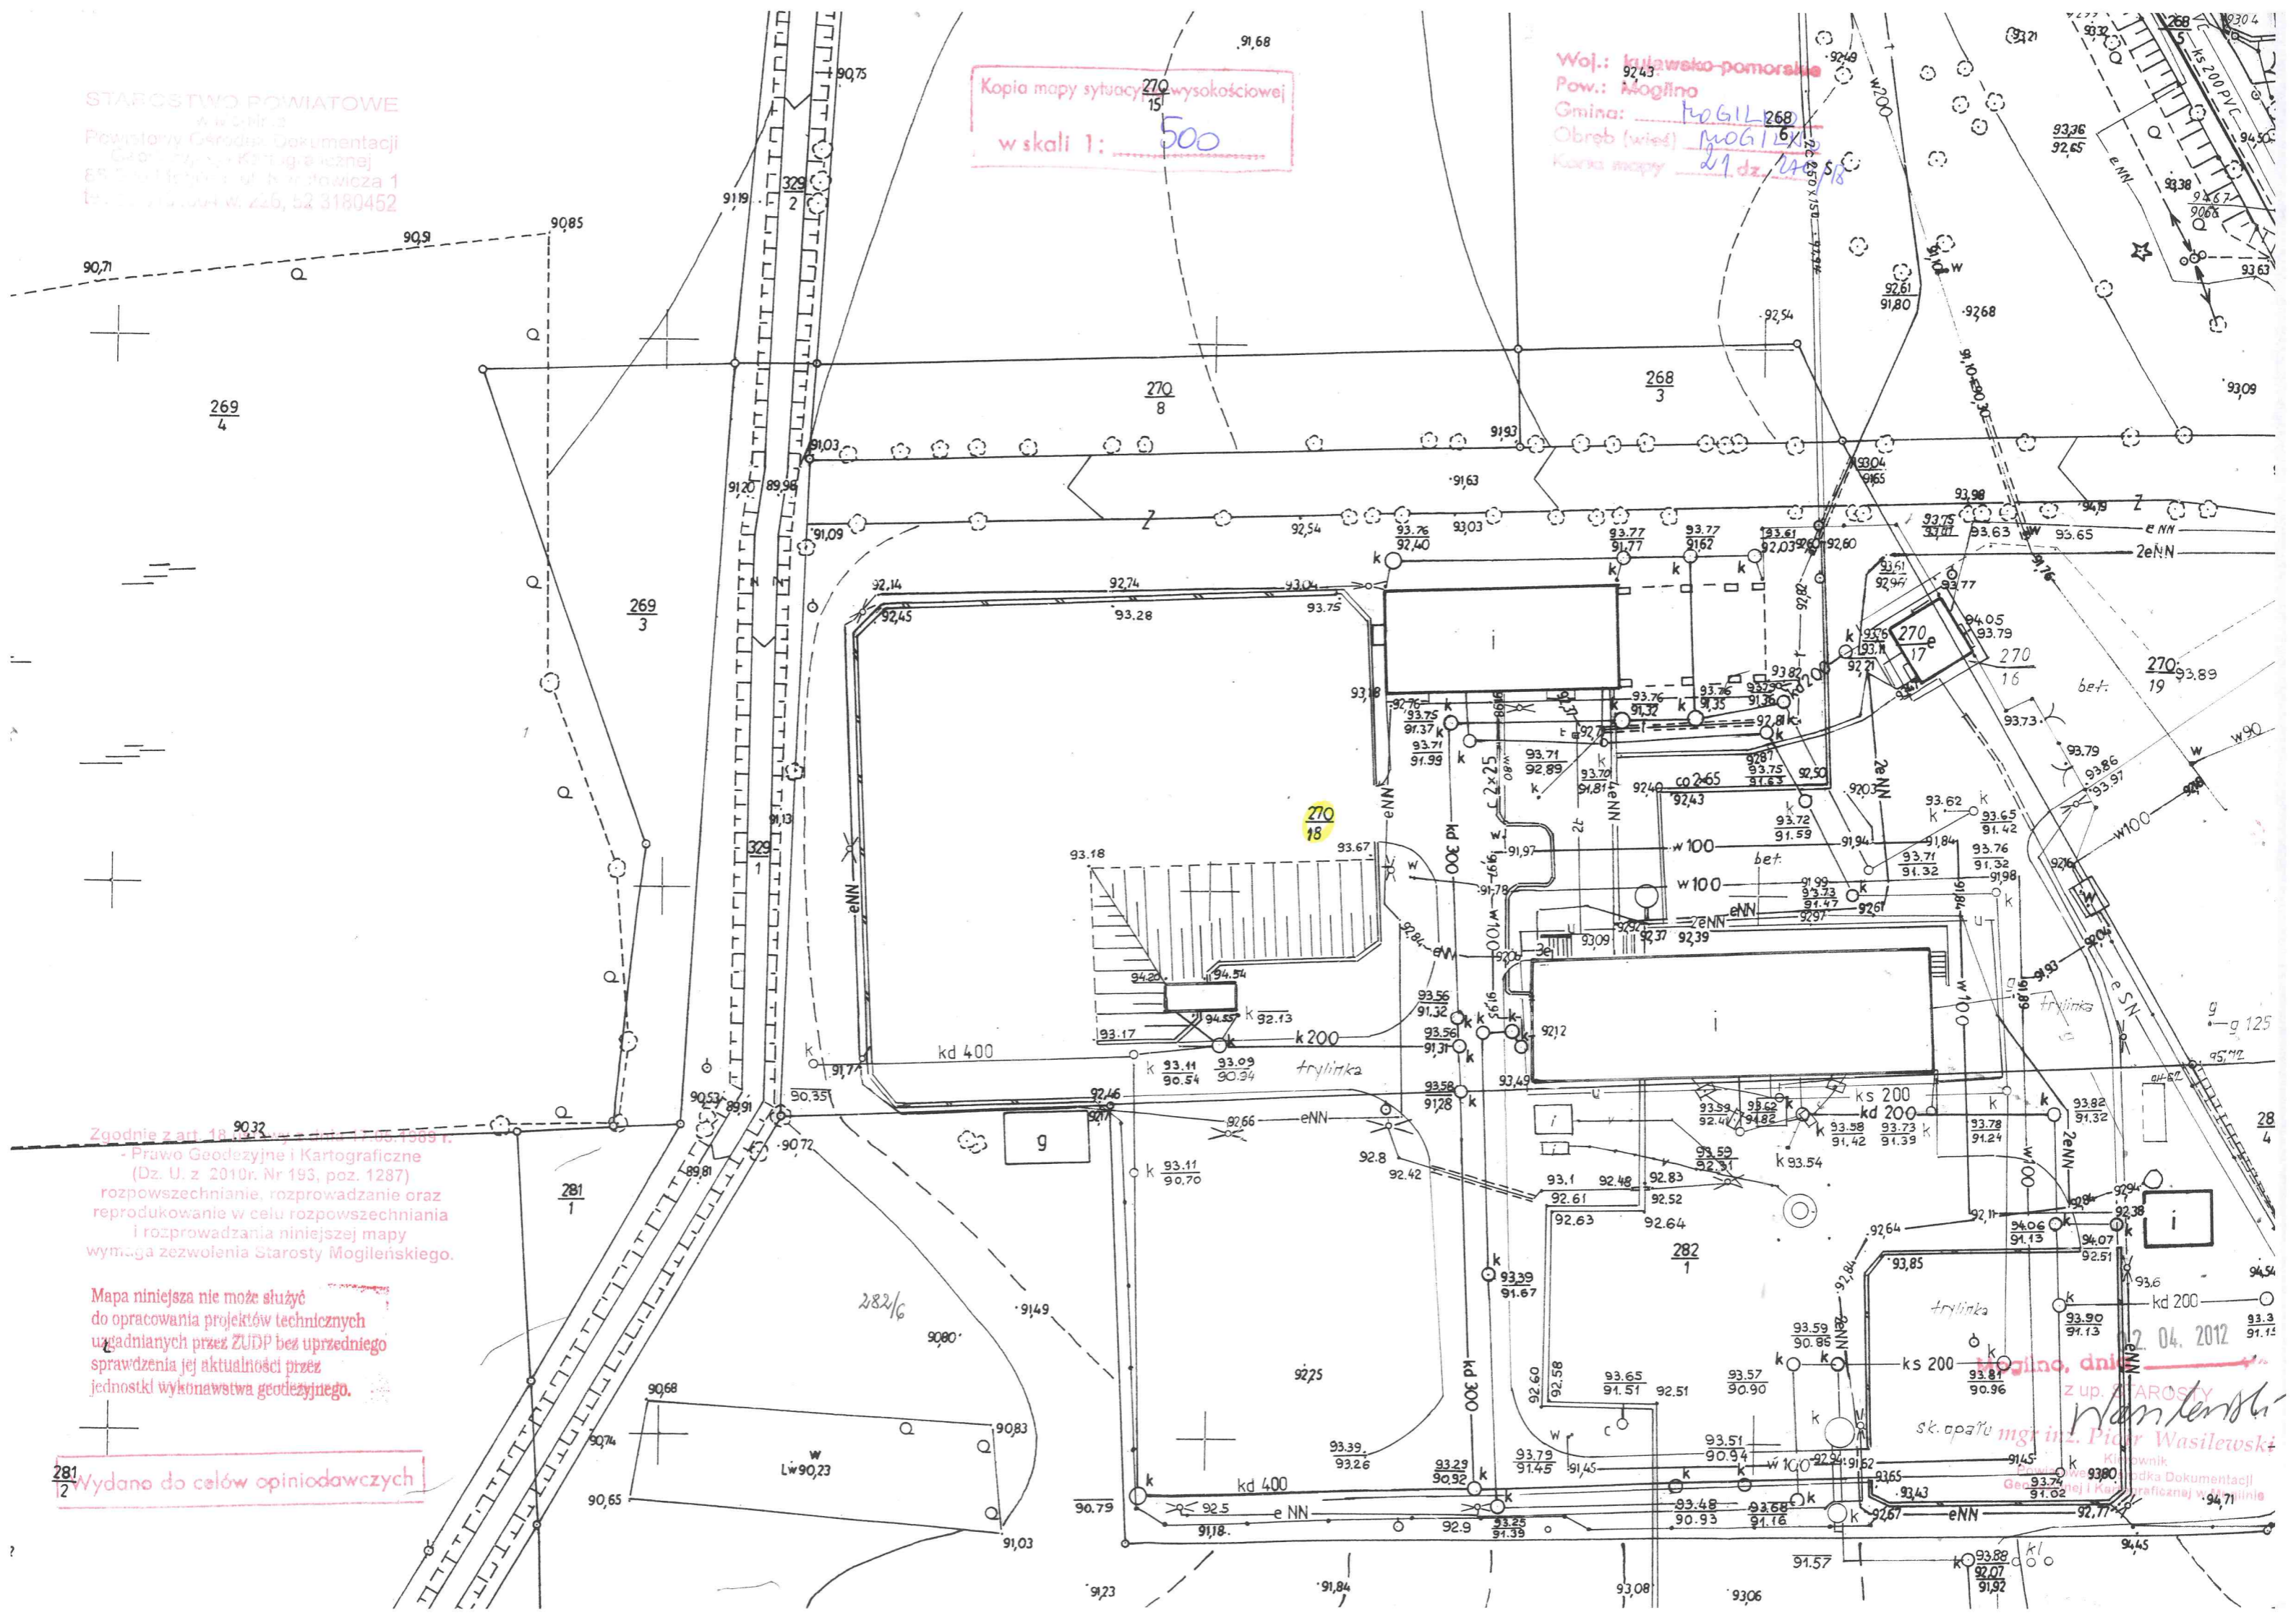

STAROSTWO POWIATOWE  
w Mogilno  
Powiatowy Główny Dokumentacji  
Geodezyjnej i Kartograficznej  
ul. Wolności 1  
tel. 22 62 22 22, fax 22 31 80 452

Kopia mapy sytuacji wysokościowej  
w skali 1: 500

Woj.: kujawsko-pomorska  
Pow.: Mogilno  
Gmina: Mogilno  
Obręb (wies): Mogilno  
Karta mapy: 21.dz.44

Zgodnie z art. 18 § 1 pkt 1 i 2 ustawy z dnia 7 lipca 1989 r. - Prawo Geodezyjne i Kartograficzne (Dz. U. z 2010r. Nr 193, poz. 1287) rozpowszechnianie, rozprowadzanie oraz reprodukcje w celu rozpowszechniania i rozprowadzania niniejszej mapy wymaga zezwolenia Starosty Mogileńskiego.

Mapa niniejsza nie może służyć do opracowania projektów technicznych uzgadnianych przez ZUDP bez uprzedniego sprawdzenia jej aktualności przez jednostki wykonawstwa geodezyjnego.

281/2 Wydano do celów opiniodawczych