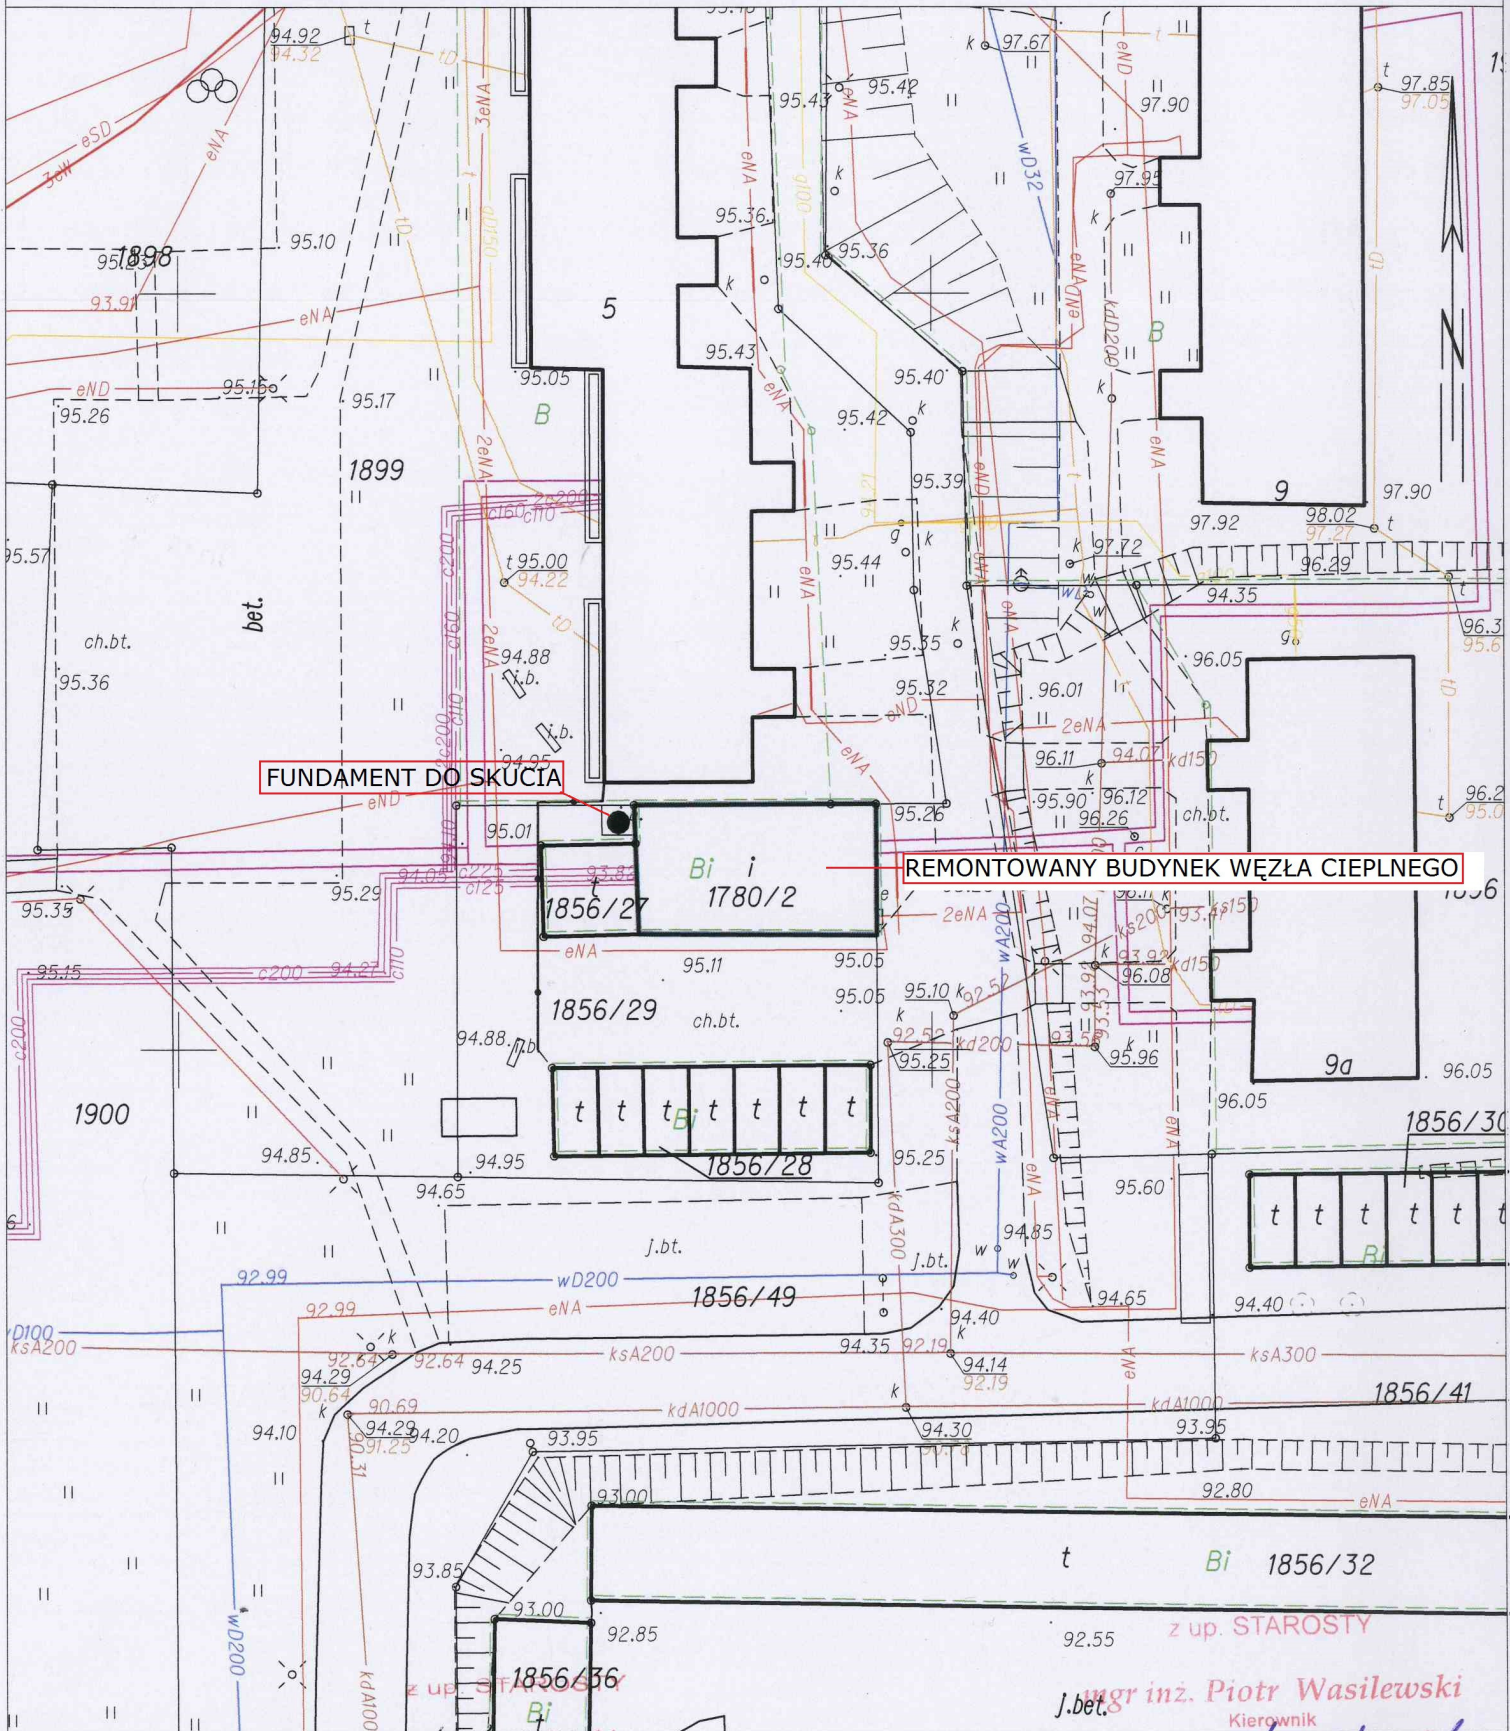

Województwo: kujawsko-pomorskie

Powiat: mogileński

Jednostka ewidencyjna: 040903\_4, Mogilno - miasto

Obręb: 0001, Mogilno

**STAROSTWO POWIATOWE**  
w Mogilnie  
Powiatowy Ośrodek Dokumentacji  
Geodezyjnej i Kartograficznej  
88-300 Mogilno, ul. Narutowicza 1  
tel. 52 3180304 w. 226. 52 3180452

# MAPA ZASADNICZA

## SKALA 1:500

Układ wsp. płaskich: 65 strefa 3, układ odn.: Kronsztadt 60

**FUNDAMENT DO SKUCIA**

**REMONTOWANY BUDYNEK WĘZŁA CIEPLNEGO**

**mgr inż. Piotr Wasilewski**  
Kierownik  
Powiatowego Ośrodka Dokumentacji  
Geodezyjnej i Kartograficznej