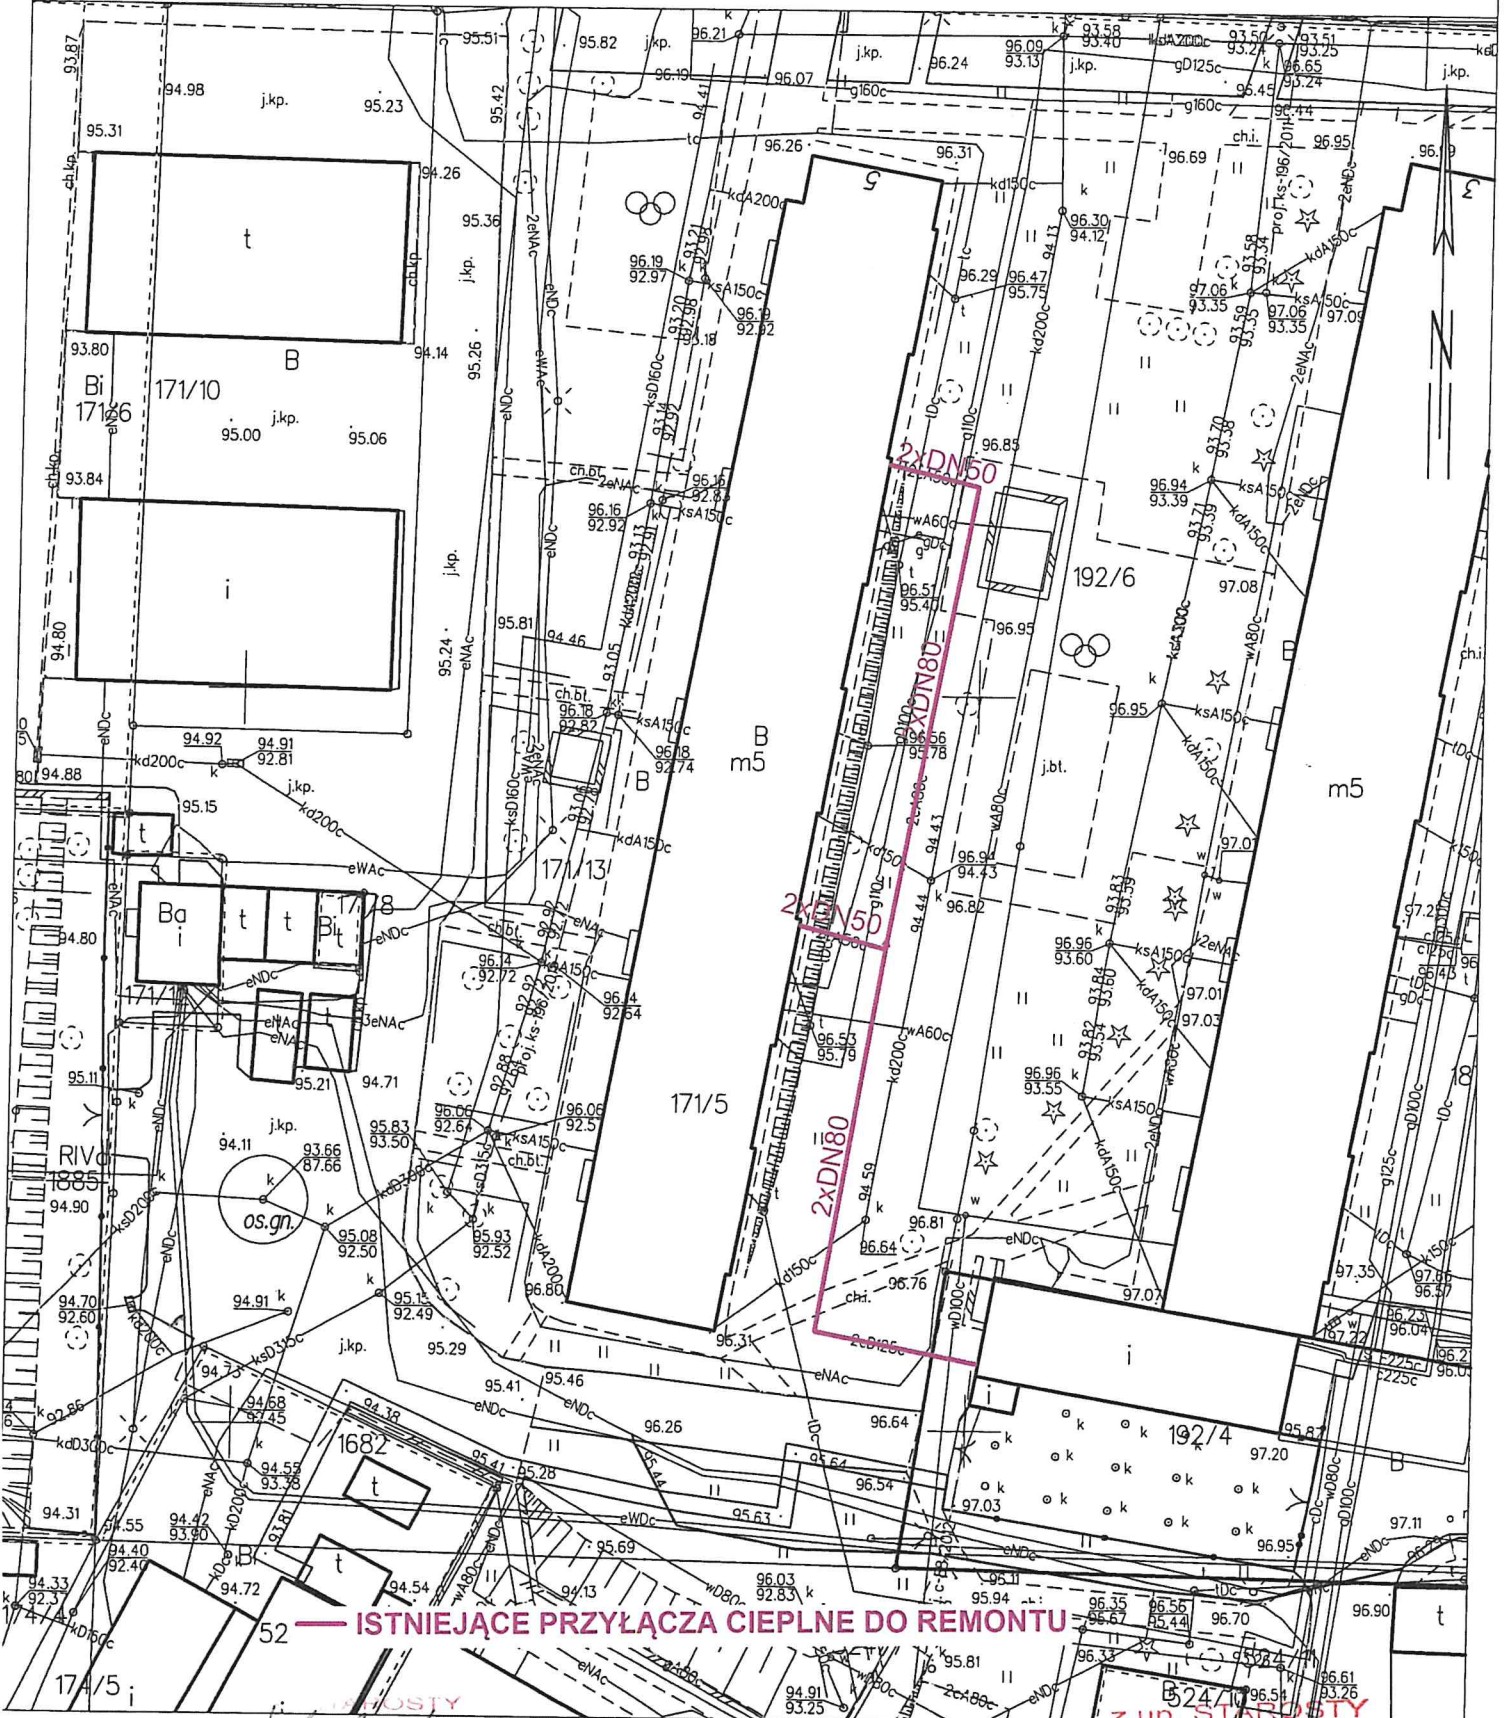

STABRYNIA FUNDACJA
w Mogilno
Powiatowy Ośrodek Dokumentacji
Geodezyjno-Kartograficznej
88-309 Mogilno, ul. Narutowicza 1
tel. 52 3180204 w. 226 52 3180245

Województwo: kujawsko-pomorskie
Powiat: mogileński
Jednostka ewidencyjna: 040903_4, Mogilno - miasto
Obręb: 0001, Mogilno

MAPA ZASADNICZA SKALA 1:500

— ISTNIEJĄCE PRZYŁĄCZA CIĘPLNE DO REMONTU

Mogilno dn. 2017-05-11

Mogilno dn. 2017-05-11
Zatwierdził(a): inż. Janusz Michałek

w Wydziale Geodezji, Kartografii,
Katastru i Gospodarki Nieruchomościami